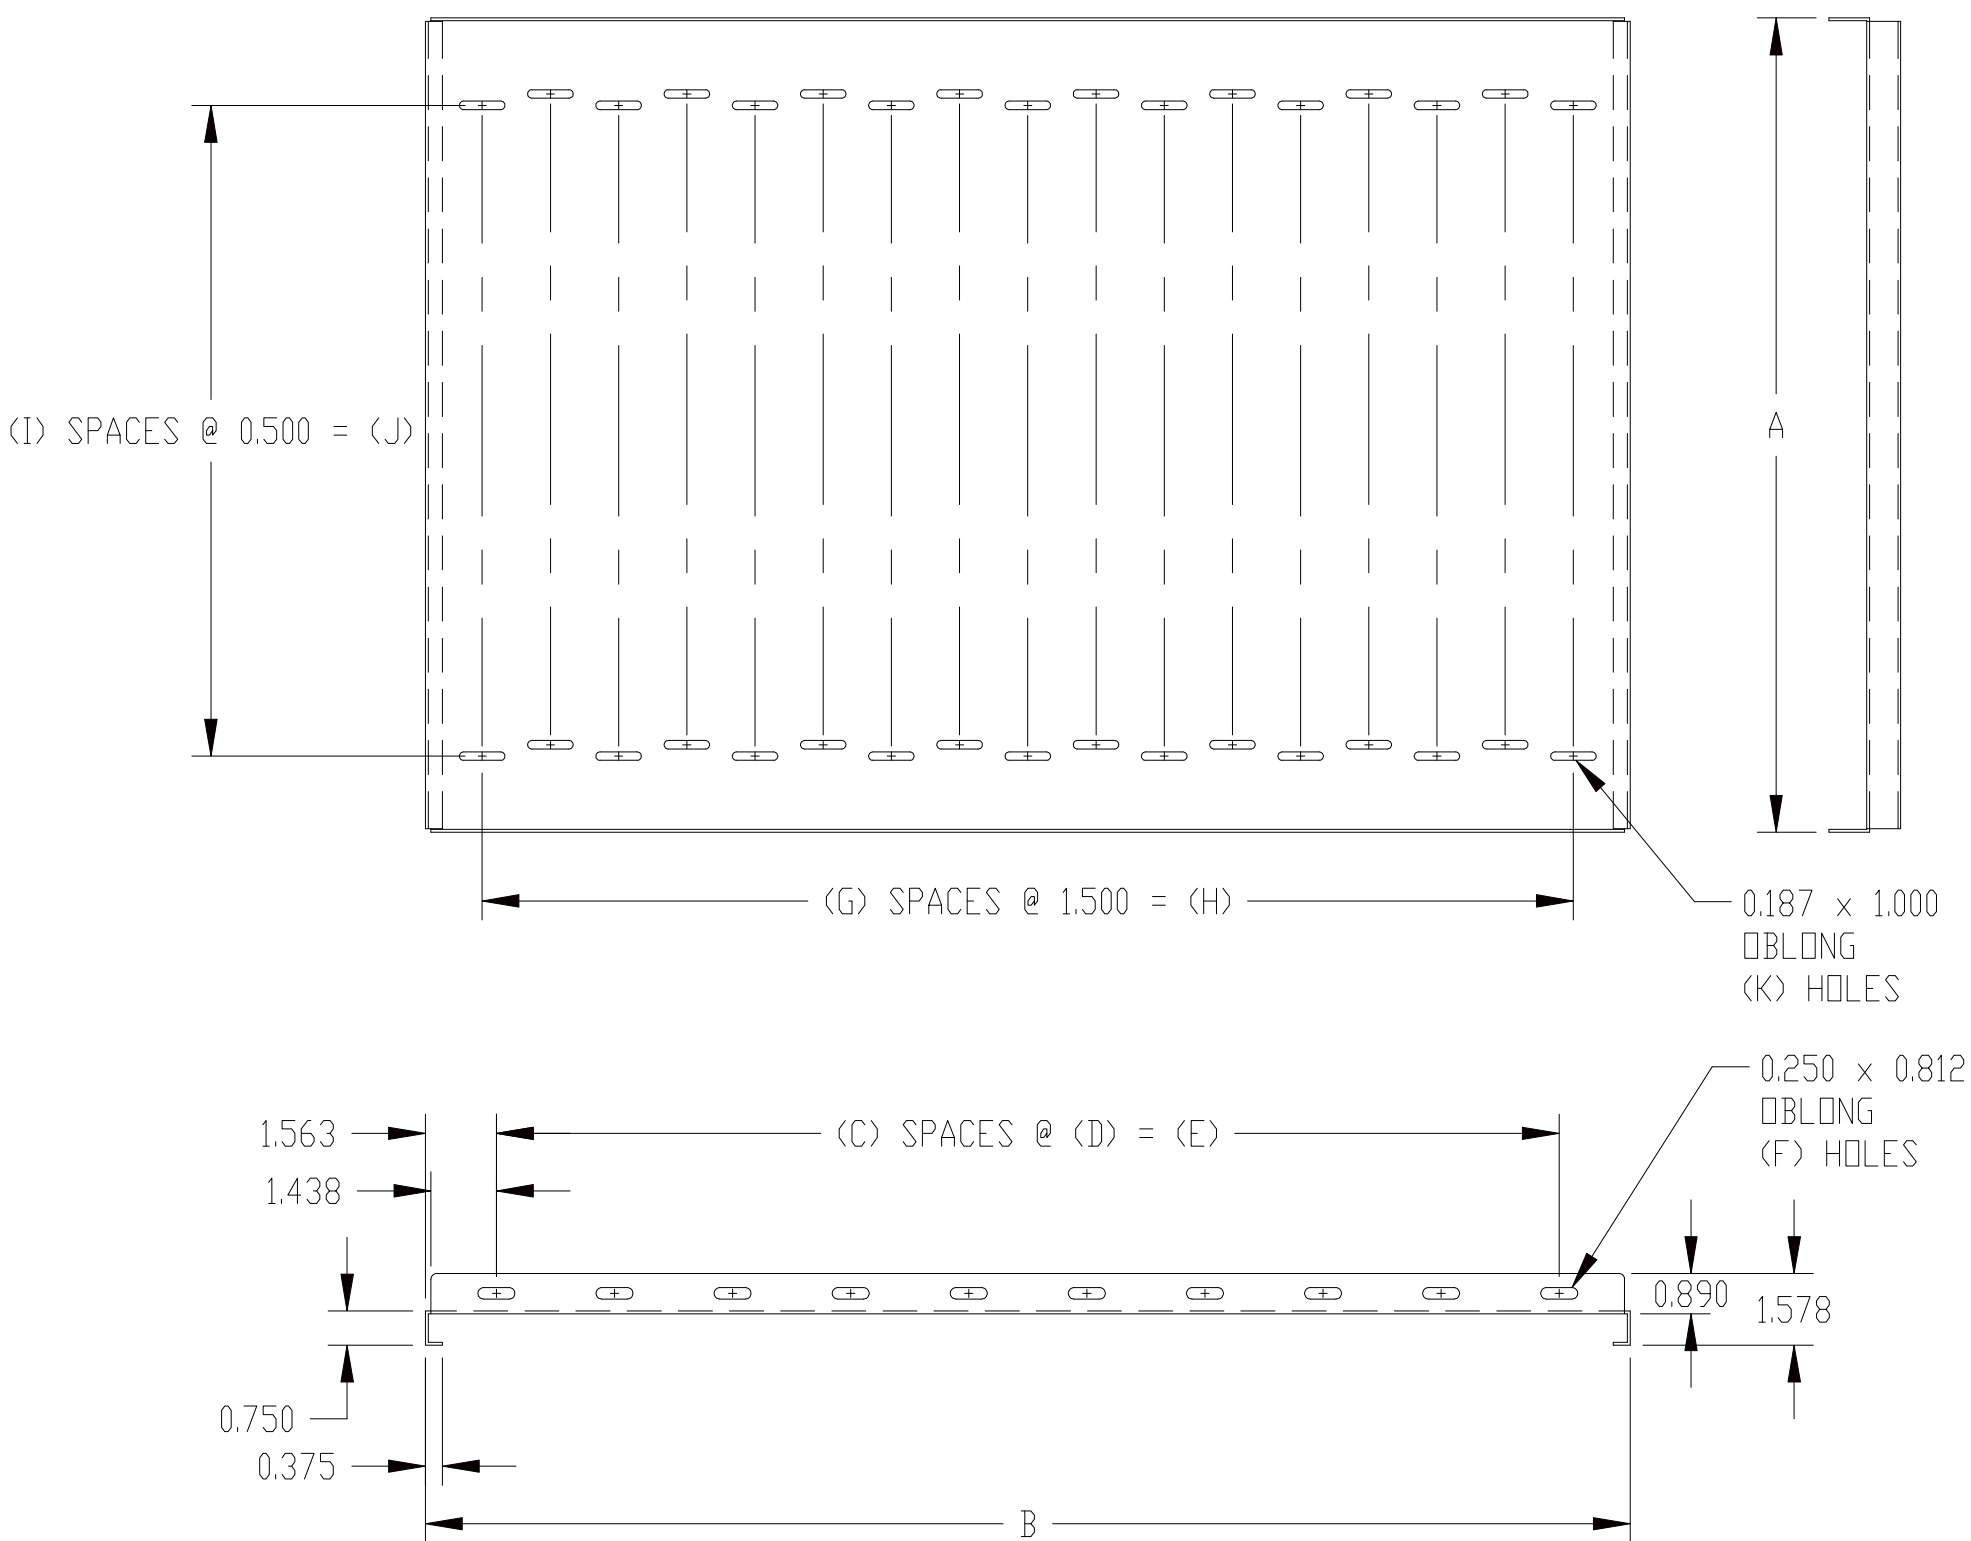

PART
NAME

STATIONARY SHELF (VENTILATED)

PART
No.

SH-2383 TO SH-2486

MATERIAL: 16 GA. STEEL

FINISH:
SMOOTH BLACK

LOAD RATING: 200 LBS. MAX.

PART NO.	A	B	C	D	E	F	G	H	I	J	K
SH-2383	17.906	14.250	4	2.781	11.125	10	8	12.000	29	14.500	270
SH-2384		17.750	6	2.438	14.625	14	10	15.000			330
SH-2385		21.250	7	2.589	18.125	16	12	18.000			390
SH-2386	17.906	26.500	9	2.597	23.375	20	16	24.000	29	14.500	510
SH-2483	22.906	14.250	4	2.781	11.125	10	8	12.000	41	20.500	378
SH-2484		17.750	6	2.438	14.625	14	10	15.000			462
SH-2485		21.250	7	2.589	18.125	16	12	18.000			546
SH-2486	22.906	26.500	9	2.597	23.375	20	16	24.000	41	20.500	714